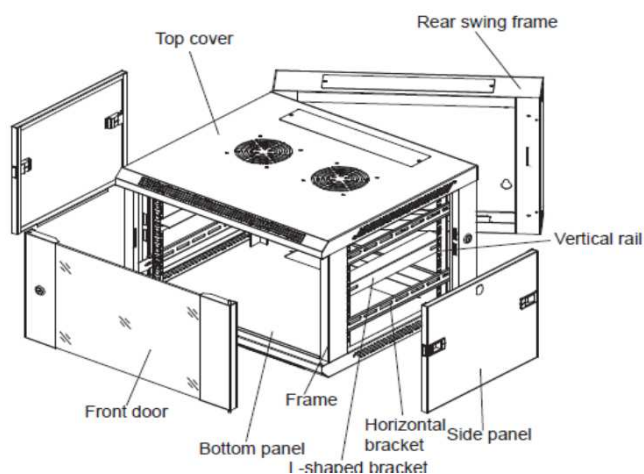

Listino Cabling - 04/2017

Codice		Descrizione	€/cad
armadi Rack 19"			
GN61164062		Quadro a parete PREMIUM LINE 6 Unità, L610xP450xH390mm a 4 montanti. Fornito montato. Porta vetro anteriore con serratura a chiave. Chiusura con medesima chiave anche sui pannelli laterali asportabili. Facilmente installabile a muro.	182,00
GN61164092		Quadro a parete PREMIUM LINE 9 Unità, L610xP450xH520mm a 4 montanti. Fornito montato. Porta vetro anteriore con serratura a chiave. Chiusura con medesima chiave anche sui pannelli laterali asportabili. Facilmente installabile a muro.	205,67
GN61164122		Quadro a parete PREMIUM LINE 12 Unità, L610xP450xH650mm a 4 montanti. Fornito montato. Porta vetro anteriore con serratura a chiave. Chiusura con medesima chiave anche sui pannelli laterali asportabili. Facilmente installabile a muro.	230,67
GN61165152		Quadro a parete PREMIUM LINE 15 Unità, L610xP450xH780mm a 4 montanti. Fornito montato. Porta vetro anteriore con serratura a chiave. Chiusura con medesima chiave anche sui pannelli laterali asportabili. Facilmente installabile a muro.	258,67